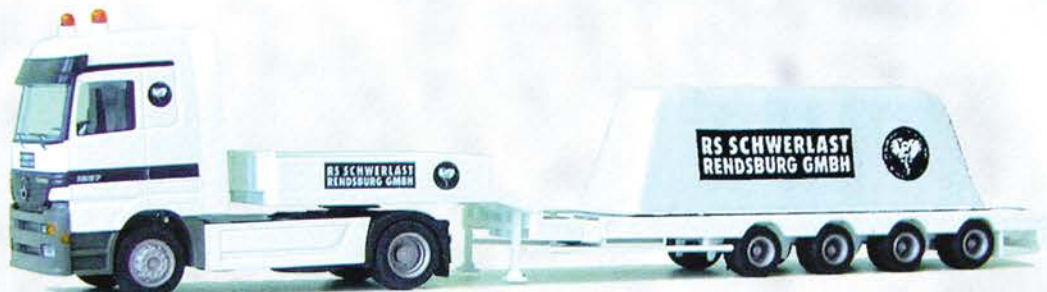

Best.-Nr. 250 042 MB Actros Schwertransport "RS Schwerlast"

Februar € 18,41 / DM 36,00